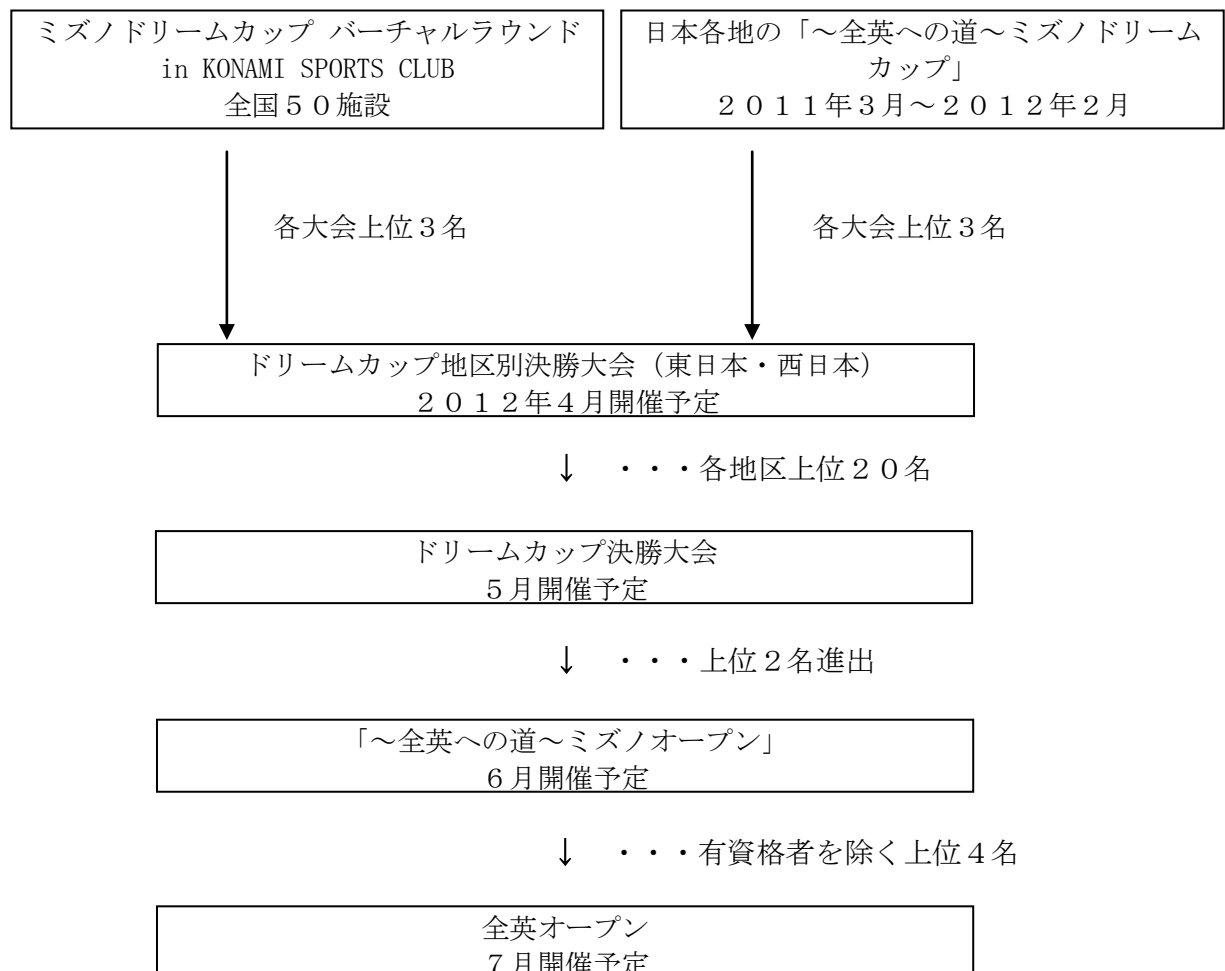

■ 「ミズノドリームカップ バーチャルラウンド in KONAMI SPORTS CLUB」

ミズノは従来から全国のアマチュアゴルファーを対象に、勝ち抜いていくと「全英オープン」への出場の可能性のある「～全英への道～ミズノドリームカップ」という仕組みを全国で展開しています。今回の「～全英への道～ミズノドリームカップ バーチャルラウンド in KONAMI SPORTS CLUB」はこの仕組みの中で初のバーチャルの大会です。

■ 「～全英への道～ミズノドリームカップ」とは

「～全英への道～ミズノドリームカップ」は、1999年にミズノが立ち上げたものです。アマチュアゴルファー全てに出場チャンスがあり、地区大会を勝ち抜き、さらに決勝大会上位2名に入ると、翌年6月の男子プロゴルフツアー「～全英への道～ミズノオープン」に出場することができます。さらにこの大会でプロも含めた上位に入ると「世界4大ゴルフトーナメント」の1つである、7月の「全英オープン」の出場資格を得ることができます（下記資料①）

これまでに国内でのべ約8300会場で開催、約69万人が参加しています。

また「ミズノドリームカップ」は、昨年から日本だけでなく中国や韓国などのアジア各国でも実施しています。

○資料1：「ミズノドリームカップ」から「全英オープン」出場までの道筋