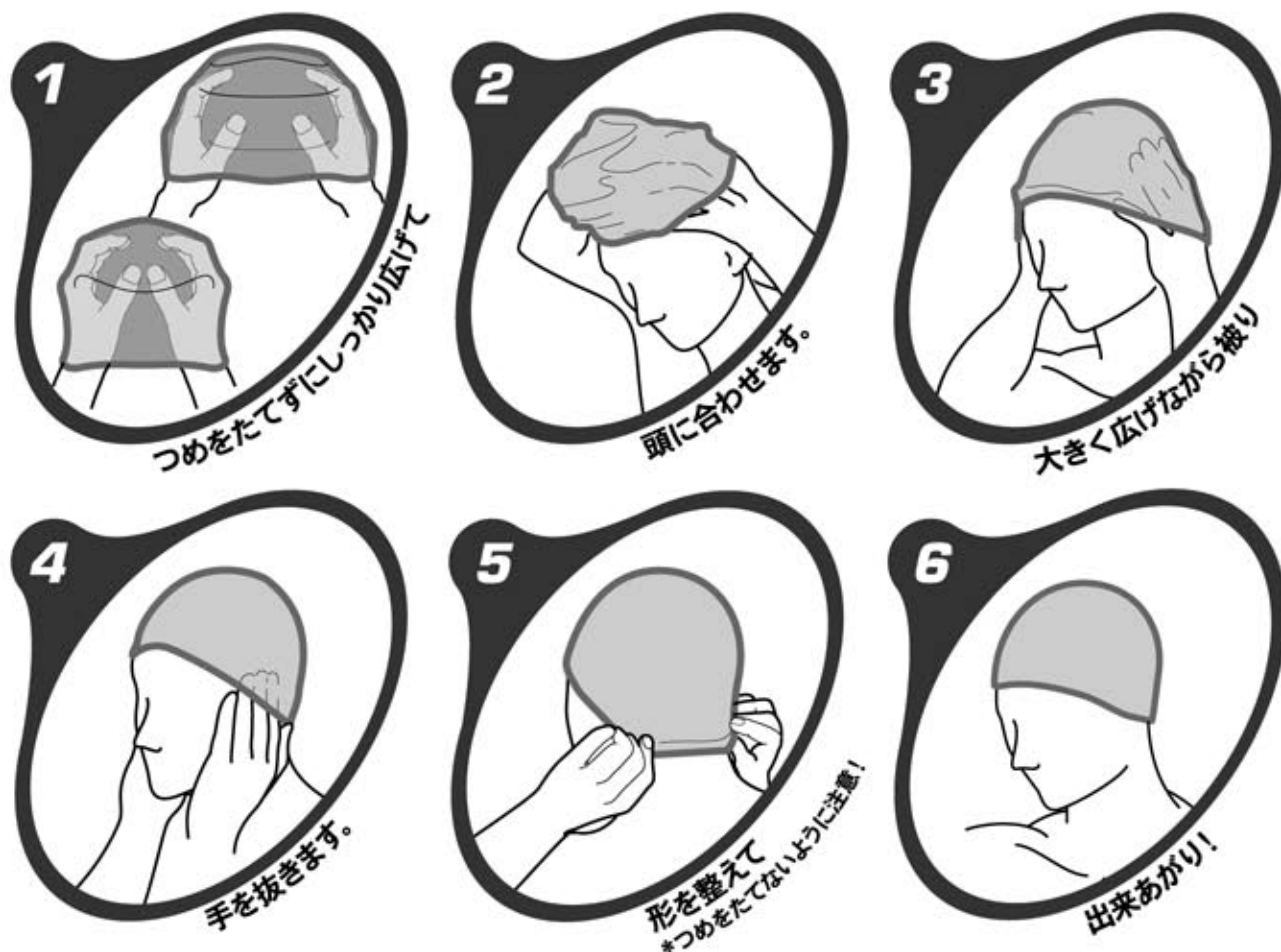

ACCEL HEAD 着用方法

<シリコンキャップの取扱いについて>

- シリコンゴムは大変デリケートですので、着用の際につめをたてないようにご注意ください。また、ヘアピンなど、鋭利なものとの併用は避けて下さい。
- ゴーグル等ほかのプラスチック製品と一緒に保管すると、スイミングキャップに色が移行することがありますのでご注意ください。使用後は水で十分すすぎ、直射日光を避け陰干しして下さい。

<誤った装着法>

つめをたてるとシリコンが裂ける場合があります。

<正しい装着法>

つめをたてないようにご注意ください。

※メッシュキャップを被った上にシリコンキャップを被るスイマーもいます。
(メッシュで滑りが良くなり、髪の毛が引っ掛らないで被り易い)