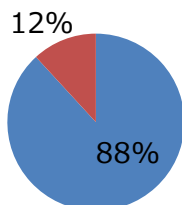

○多彩なカラーバリエーション

シューレースのカラーは、13 色の多彩なバリエーションで展開します。自分好みの色にカスタマイズしたり、チーム全員で同じカラーを揃えるなど、機能面だけでなくシューズをコーディネートする楽しさも提供します。

<参考情報> シューレースに関するアンケート結果

ウェブアンケート（ミズノ調べ）、有効回答 929 人（月 1 回以上スポーツを実施している方）

Q：スポーツをしているとき、靴紐がほどけやすいと感じたことはありますか？

■ はい ■ いいえ

Q：靴紐の長さが、自分の足に合っていないと感じたことはありますか？

■ はい ■ いいえ

Q：あなたが使用している靴紐は、どちらですか？

■ 既存の靴紐（シューズ購入時）
■ 別売りで購入した靴紐

Q：靴紐のカラーを変えたいと思ったことはありますか？

■ はい ■ 既に変えている ■ いいえ

Q：靴紐だけ別で、買い替えたいと思ったことはありますか？

■ はい ■ いいえ

Q：買い替えたいと思った理由はなぜですか？
（複数選択可）

■ 自分好みの色に変えたいから(37%)
■ 靴紐の長さが合わないから(21%)
■ ほどけやすいから(18%)
■ 靴紐が切れてしまったから(9%)
■ 特にこだわりはない(9%)
■ 憧れの選手と一緒にしたいから(2%)
■ その他(4%)

記

画像	
商品名	「ゼログライドシューレース」
発売日	2020年11月13日
価格	¥990（本体価格：¥900）
原産国	台湾
サイズ	100cm、110cm、120cm、130cm、140cm
幅	約4mm
品番	P1GZ2021
カラー	00:ブラック、01:ホワイト、02:レッド、03:グリーン、04:イエロー、05:オレンジ、06:ピンク、07:パープル、08:ソックス、09:ネイビー、10:ブルー、11:シルバー、12:ゴールド
素材	合成繊維