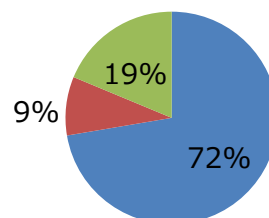

○多彩なカラーバリエーション

シューレースのカラーは、13 色の多彩なバリエーションで展開します。自分好みの色にカスタマイズしたり、チーム全員で同じカラーを揃えるなど、機能面だけでなくシューズをコーディネートする楽しさも提供します。

<参考情報> シューレースに関するアンケート結果

ウェブアンケート（ミズノ調べ）、有効回答 929 人（月 1 回以上スポーツを実施している方）

Q：スポーツをしているとき、靴紐がほどけやすいと感じたことはありますか？

■ はい ■ いいえ

Q：靴紐の長さが、自分の足に合っていないと感じたことはありますか？

■ はい ■ いいえ

Q：あなたが使用している靴紐は、どちらですか？

■ 既存の靴紐（シューズ購入時）
■ 別売りで購入した靴紐

Q：靴紐のカラーを変えたいと思ったことはありますか？

■ はい ■ 既に変えている ■ いいえ

Q：靴紐だけ別で、買い替えたいと思ったことはありますか？

■ はい ■ いいえ

Q：買い替えたいと思った理由はなぜですか？
（複数選択可）

■ 自分好みの色に変えたいから(37%)
■ 靴紐の長さが合わないから(21%)
■ ほどけやすいから(18%)
■ 靴紐が切れてしまったから(9%)
■ 特にこだわりはない(9%)
■ 憧れの選手と一緒にしたいから(2%)
■ その他(4%)

記

画像	
商品名	「ゼログライドシューレース」
発売日	2020年11月13日
価格	¥990（本体価格：¥900）
原産国	台湾
サイズ	100cm、110cm、120cm、130cm、140cm
幅	約4mm
品番	P1GZ2021
カラー	00:ブラック、01:ホワイト、02:レッド、03:グリーン、04:イエロー、05:オレンジ、06:ピンク、07:パープル、08:ソックス、09:ネイビー、10:ブルー、11:シルバー、12:ゴールド
素材	合成繊維