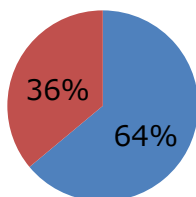

<参考情報> シューレースに関するアンケート結果

ウェブアンケート（ミズノ調べ）、有効回答 929 人（月 1 回以上スポーツを実施している方）

Q：スポーツをしているとき、靴紐がほどけやすいと感じたことはありますか？

■ はい ■ いいえ