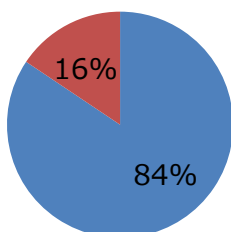

○多彩なカラーバリエーション

シューレースのカラーは、13 色の多彩なバリエーションで展開します。自分好みの色にカスタマイズしたり、チーム全員で同じカラーを揃えるなど、機能面だけでなくシューズをコーディネートする楽しさも提供します。

<参考情報> シューレースに関するアンケート結果

ウェブアンケート（ミズノ調べ）、有効回答 929 人（月 1 回以上スポーツを実施している方）

Q：スポーツをしているとき、靴紐がほどけやすいと感じたことはありますか？

■ はい ■ いいえ

Q：靴紐の長さが、自分の足に合っていないと感じたことはありますか？

■ はい ■ いいえ

Q：あなたが使用している靴紐は、どちらですか？

■ 既存の靴紐（シューズ購入時）
■ 別売りで購入した靴紐

Q：靴紐のカラーを変えたいと思ったことはありますか？

■ はい ■ 既に変えている ■ いいえ

Q：靴紐だけ別で、買い替えたいと思ったことはありますか？

■ はい ■ いいえ

Q：買い替えたいと思った理由はなぜですか？
（複数選択可）

■ 自分好みの色に変えたいから(37%)
■ 靴紐の長さが合わないから(21%)
■ ほどけやすいから(18%)
■ 靴紐が切れてしまったから(9%)
■ 特にこだわりはない(9%)
■ 憧れの選手と一緒にしたいから(2%)
■ その他(4%)

記

画像	
商品名	「ゼログライドシューレース」
発売日	2020年11月13日
価格	¥990（本体価格：¥900）
原産国	台湾
サイズ	100cm、110cm、120cm、130cm、140cm
幅	約4mm
品番	P1GZ2021
カラー	00:ブラック、01:ホワイト、02:レッド、03:グリーン、04:イエロー、05:オレンジ、06:ピンク、07:パープル、08:ソックス、09:ネイビー、10:ブルー、11:シルバー、12:ゴールド
素材	合成繊維