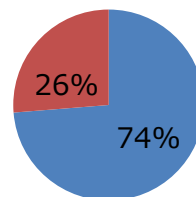

※3 当社測定値です。

○足の形にフィットしやすい薄型設計

シューレースの幅は約 4mm、厚みは約 0.9mm の薄型にすることで、足の形にフィットしやすい設計にしました。シューレースの両面に特殊樹脂加工を施すことでシュータンがずれにくく、さらなるフィット感をサポートします。

○自分の足にあわせて、シューレースの長さが選択可能

シューレースの長さは、100cm、110cm、120cm、130cm、140cm の 5 種類のサイズを展開します。一人ひとりの足の形や好みに応じて、シューレースを選ぶことができます。

○多彩なカラーバリエーション

シューレースのカラーは、13 色の多彩なバリエーションで展開します。自分好みの色にカスタマイズしたり、チーム全員で同じカラーを揃えるなど、機能面だけでなくシューズをコーディネートする楽しさも提供します。

<参考情報> シューレースに関するアンケート結果

ウェブアンケート（ミズノ調べ）、有効回答 929 人（月 1 回以上スポーツを実施している方）

Q：スポーツをしているとき、靴紐がほどけやすいと感じたことはありますか？

■ はい ■ いいえ

Q：靴紐の長さが、自分の足に合っていないと感じたことはありますか？

■ はい ■ いいえ

Q：あなたが使用している靴紐は、どちらですか？

■ 既存の靴紐（シューズ購入時）
■ 別売りで購入した靴紐

Q：靴紐のカラーを変えたいと思ったことはありますか？

■ はい ■ 既に変えている ■ いいえ

Q：靴紐だけ別で、買い替えたいと思ったことはありますか？

■ はい ■ いいえ

Q：買い替えたいと思った理由はなぜですか？
（複数選択可）

■ 自分好みの色に変えたいから(37%)
■ 靴紐の長さが合わないから(21%)
■ ほどけやすいから(18%)
■ 靴紐が切れてしまったから(9%)
■ 特にこだわりはない(9%)
■ 憧れの選手と一緒にしたいから(2%)
■ その他(4%)

記

画像	
商品名	「ゼログライドシューレース」
発売日	2020年11月13日
価格	¥990（本体価格：¥900）
原産国	台湾
サイズ	100cm、110cm、120cm、130cm、140cm
幅	約4mm
品番	P1GZ2021
カラー	00:ブラック、01:ホワイト、02:レッド、03:グリーン、04:イエロー、05:オレンジ、06:ピンク、07:パープル、08:ソックス、09:ネイビー、10:ブルー、11:シルバー、12:ゴールド
素材	合成繊維