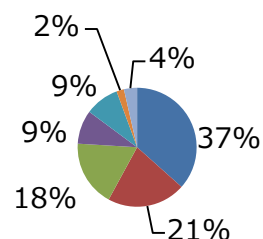

○多彩なカラーバリエーション

シューレースのカラーは、13 色の多彩なバリエーションで展開します。自分好みの色にカスタマイズしたり、チーム全員で同じカラーを揃えるなど、機能面だけでなくシューズをコーディネートする楽しさも提供します。

<参考情報> シューレースに関するアンケート結果

ウェブアンケート（ミズノ調べ）、有効回答 929 人（月 1 回以上スポーツを実施している方）

Q：スポーツをしているとき、靴紐がほどけやすいと感じたことはありますか？

■ はい ■ いいえ

Q：靴紐の長さが、自分の足に合っていないと感じたことはありますか？

■ はい ■ いいえ

Q：あなたが使用している靴紐は、どちらですか？

■ 既存の靴紐（シューズ購入時）
■ 別売りで購入した靴紐

Q：靴紐のカラーを変えたいと思ったことはありますか？

■ はい ■ 既に変えている ■ いいえ

Q：靴紐だけ別で、買い替えたいと思ったことはありますか？

■ はい ■ いいえ

Q：買い替えたいと思った理由はなぜですか？
（複数選択可）

■ 自分好みの色に変えたいから(37%)
■ 靴紐の長さが合わないから(21%)
■ ほどけやすいから(18%)
■ 靴紐が切れてしまったから(9%)
■ 特にこだわりはない(9%)
■ 憧れの選手と一緒にしたいから(2%)
■ その他(4%)

記

画像	
商品名	「ゼログライドシューレース」
発売日	2020年11月13日
価格	¥990（本体価格：¥900）
原産国	台湾
サイズ	100cm、110cm、120cm、130cm、140cm
幅	約4mm
品番	P1GZ2021
カラー	00:ブラック、01:ホワイト、02:レッド、03:グリーン、04:イエロー、05:オレンジ、06:ピンク、07:パープル、08:ソックス、09:ネイビー、10:ブルー、11:シルバー、12:ゴールド
素材	合成繊維