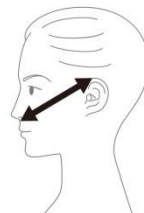

## 記

商品名：ミズノマウスカバー スペシャルモデル

価格：¥1,320（本体価格：¥1,200）

サイズ：S、M、L

（サイズ表記はユニセックスとなっておりますが、繊維製品の特性上、多少の差異があります。すべての方にあてはまるわけではございませんが、おおまかな目安として以下もご参考ください。）

・S=お子様（小学校高学年）/女性、・M=女性/男性、・L=男性

シルエット：スタンダードシルエット

- フェイスラインを優しく包み込む設計
- 適度な優しいフィット感
- 耳にストレスのかからない設計

サイズ	目安
S	14cm~15.5cm
M	15cm~16.5cm
L	16cm~17.5cm

原産国：日本製

素材：表地=ポリエステル、ポリウレタン、裏地=ポリエステル

（お客様のお問合せ先）ミズノ お客様相談センター

TEL：0120-320-799