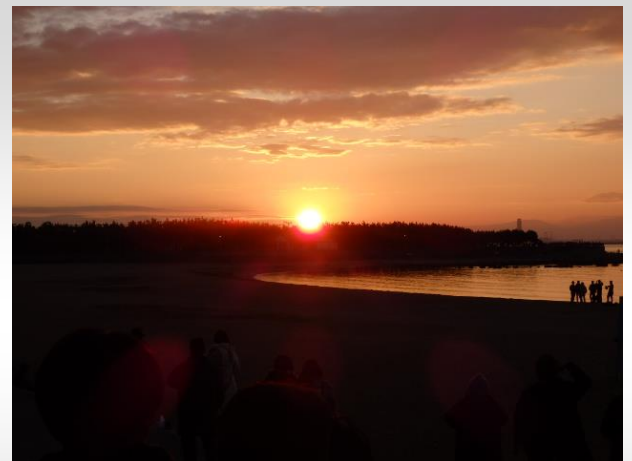

春

春先には園内で桜の景色をお楽しみいただけます。GW頃はバーベキュー場がととにもぎわいます！

夏

夏はイベント盛りだくさん！お馴染みサマーカーニバルをはじめ、各種スポーツ大会などが行われています。

秋

スポーツの秋！リレマラソンなど、参加型スポーツ大会がたくさん行われています。

冬

園内は少し落ち着き、ランニングをされるお客様が多くなります。元旦には初日の出を見る絶好のロケーションになります！